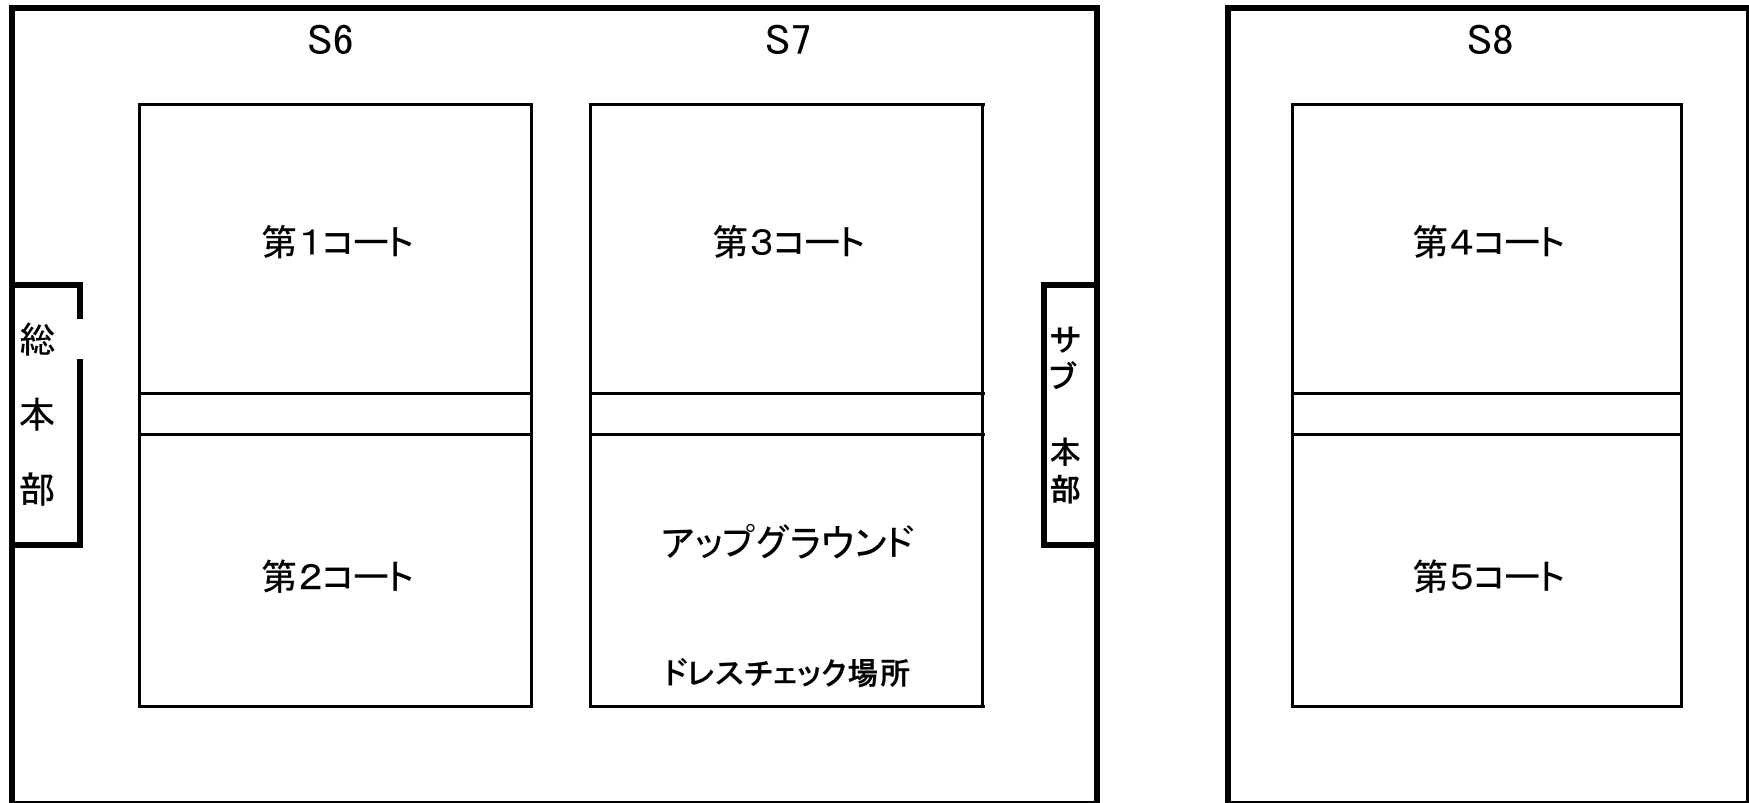

大会使用グランド見取図

大会使用グラウンド詳細図（Jグリーン堺）

* グラウンド内は選手及びIDカード使用者のみとする。