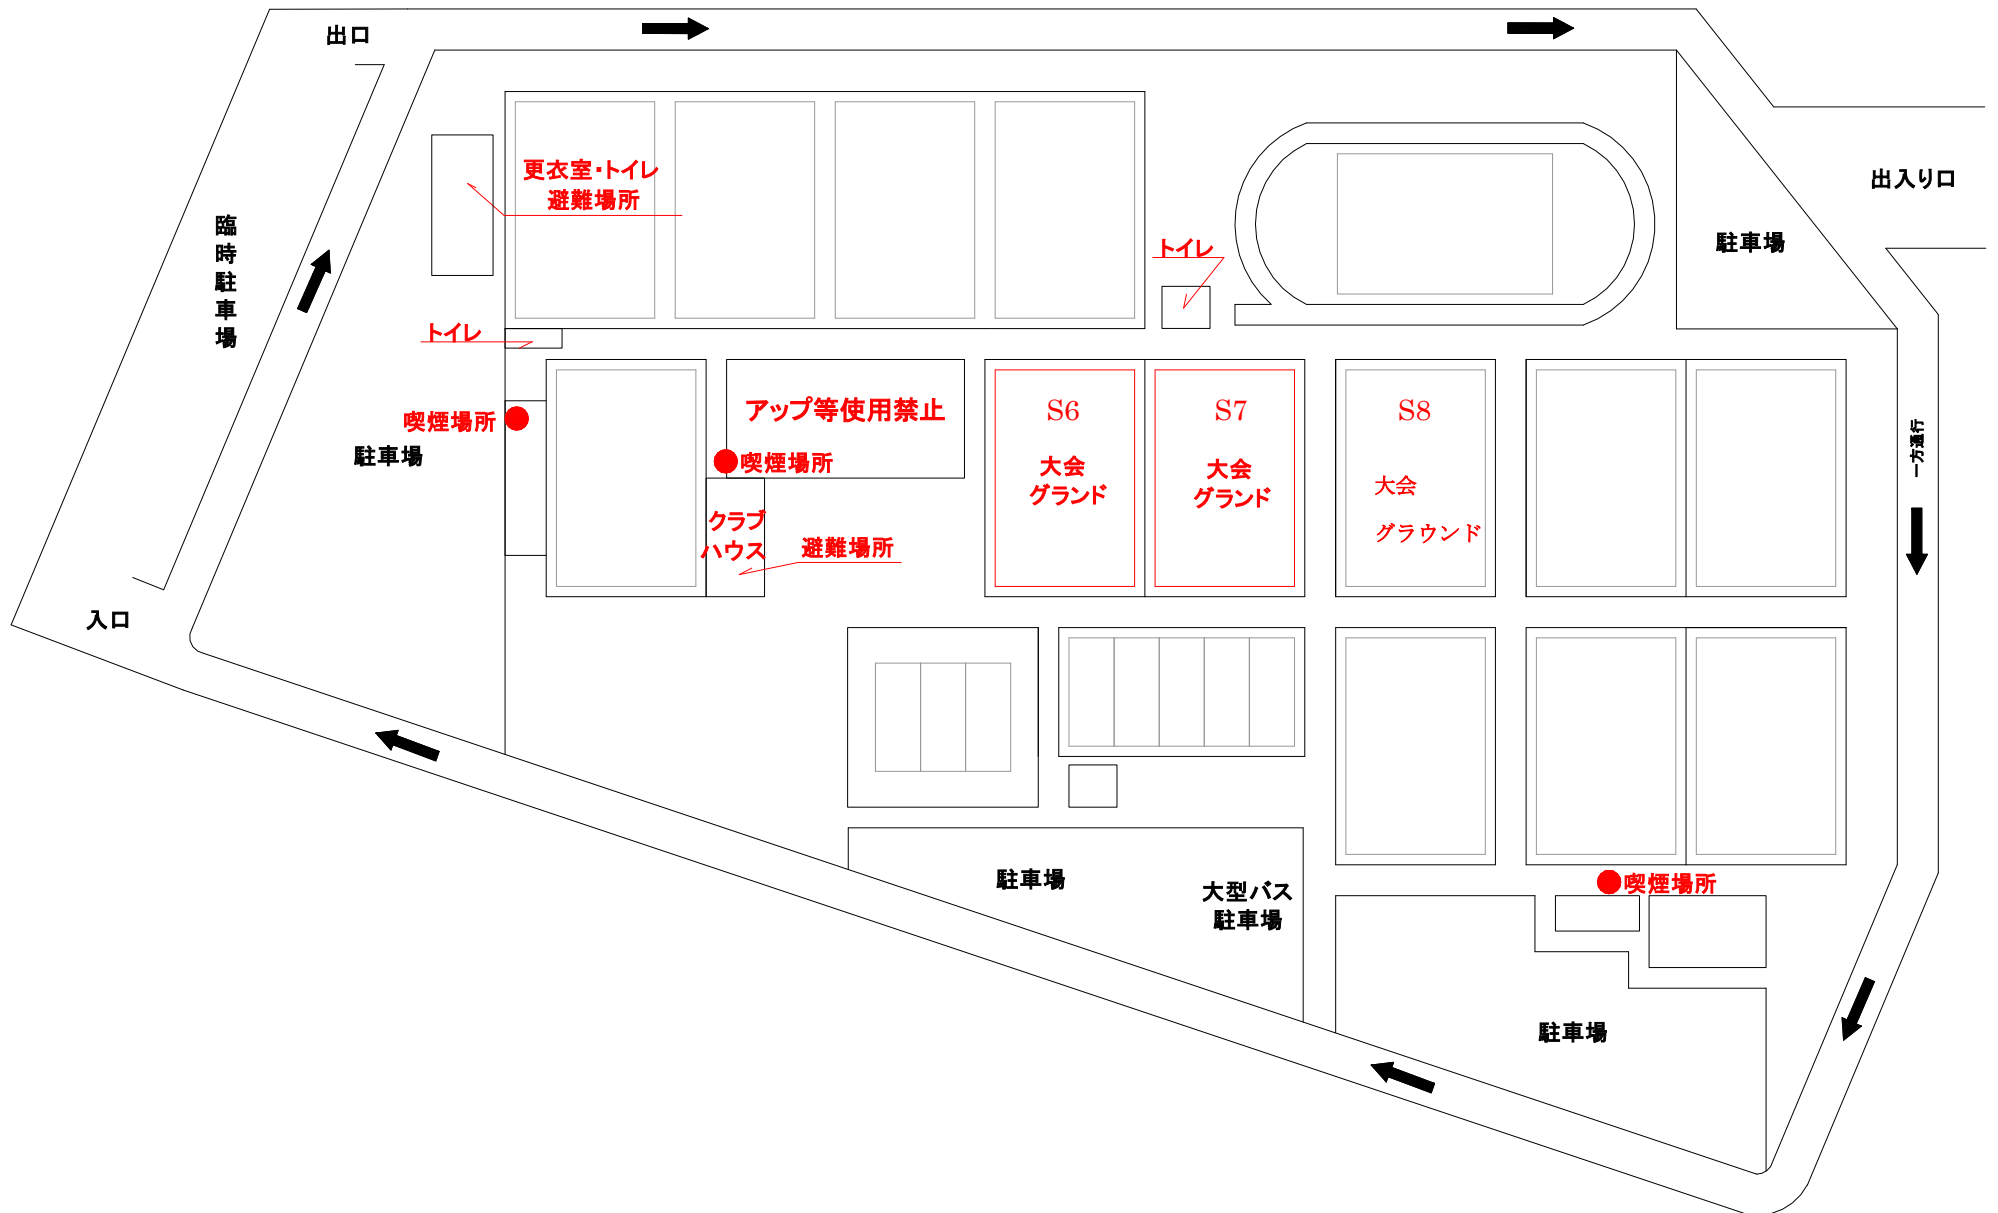

大会使用グランド見取図

大会使用グラウンド詳細図（Jグリーン堺）

* グラウンド内は選手及びIDカード使用者のみとする。