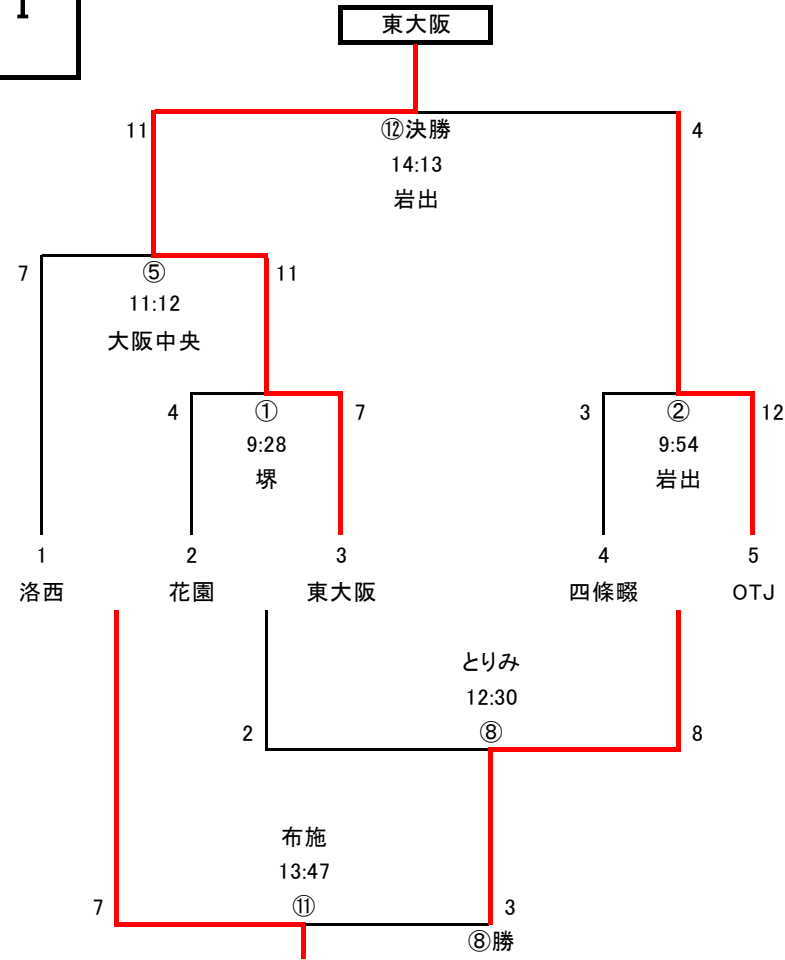

1年生 トーナメント表
(花園ラグビー場 多目的グラウンドBコート)

- ◎同点の場合は本部にて抽選を行います。
- ◎レフリーは試合結果を本部に報告して下さい。
- ◎レフリーは前の試合のハーフタイムに確認の為、本部までお越し下さい。
- (アナウンス) 試合開始1分前です→試合を開始して下さい→前半を終了して下さい→後半を開始して下さい→試合を終了して下さい

2年生 トーナメント表
(花園ラグビー場 多目的グランドEコート)

I

II

◎同点の場合は本部にて抽選を行います。

◎レフリーは試合結果を本部に報告して下さい。

◎レフリーは前の試合のハーフタイムに確認の為、本部までお越し下さい。

(アナウンス) 試合開始1分前です→試合を開始して下さい→前半を終了して下さい→後半を開始して下さい→試合を終了して下さい

3年生 トーナメント表
 (花園ラグビー場 多目的グラウンドCコート)

I