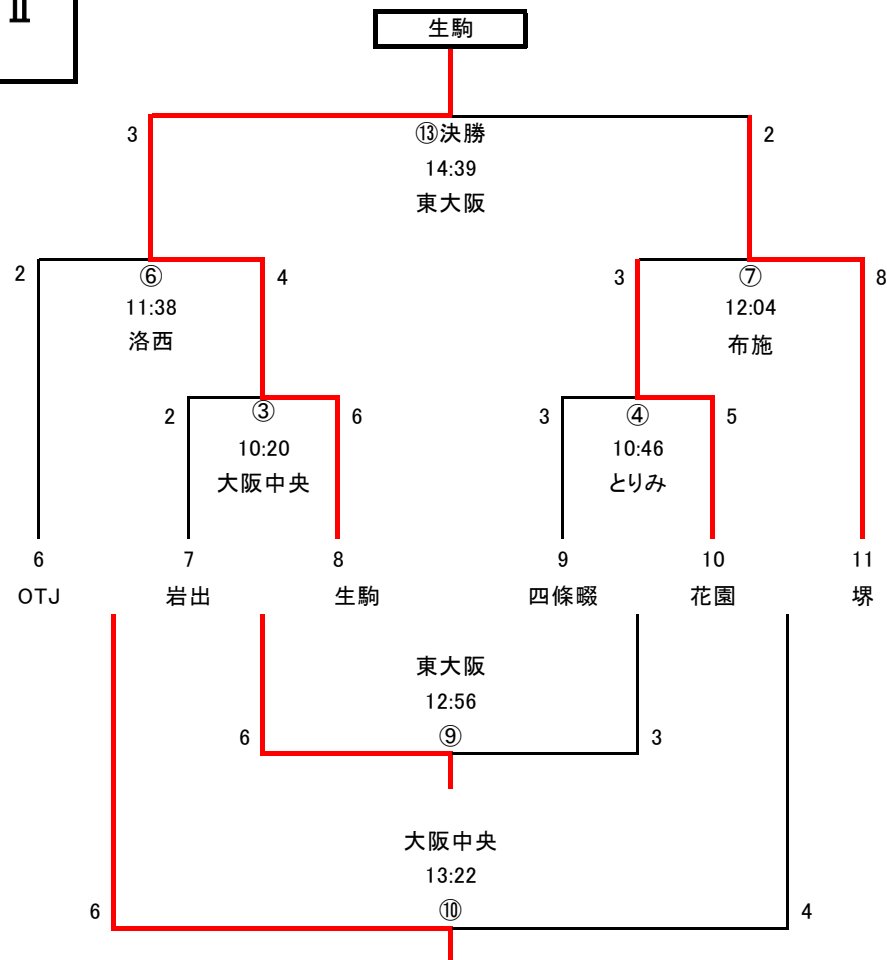

1年生 トーナメント表
(花園ラグビー場 多目的グラウンドBコート)

- ◎同点の場合は本部にて抽選を行います。
- ◎レフリーは試合結果を本部に報告して下さい。
- ◎レフリーは前の試合のハーフタイムに確認の為、本部までお越し下さい。
- (アナウンス) 試合開始1分前です→試合を開始して下さい→前半を終了して下さい→後半を開始して下さい→試合を終了して下さい

2年生 トーナメント表
(花園ラグビー場 多目的グランドEコート)

I

II

◎同点の場合は本部にて抽選を行います。

◎レフリーは試合結果を本部に報告して下さい。

◎レフリーは前の試合のハーフタイムに確認の為、本部までお越し下さい。

(アナウンス) 試合開始1分前です→試合を開始して下さい→前半を終了して下さい→後半を開始して下さい→試合を終了して下さい

3年生 トーナメント表
 (花園ラグビー場 多目的グラウンドCコート)

I

II

◎同点の場合は本部にて抽選を行います。

◎レフリーは試合結果を本部に報告して下さい。

◎レフリーは前の試合のハーフタイムに確認の為、本部までお越し下さい。

(アナウンス) 試合開始1分前です→試合を開始して下さい→前半を終了して下さい→後半を開始して下さい→試合を終了して下さい

4年生 トーナメント表
 (花園ラグビー場 多目的グラウンドコート)

I

II