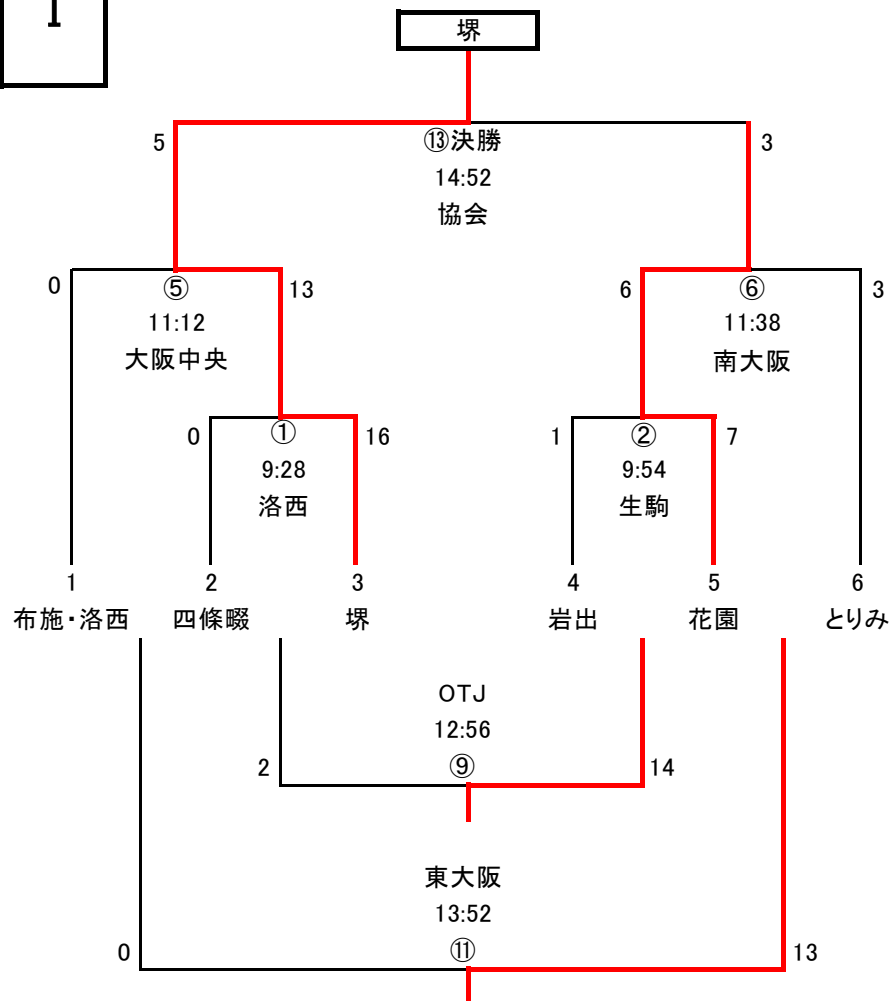

6年生 トーナメント表
(花園ラグビー場 多目的グランドBコート)

I