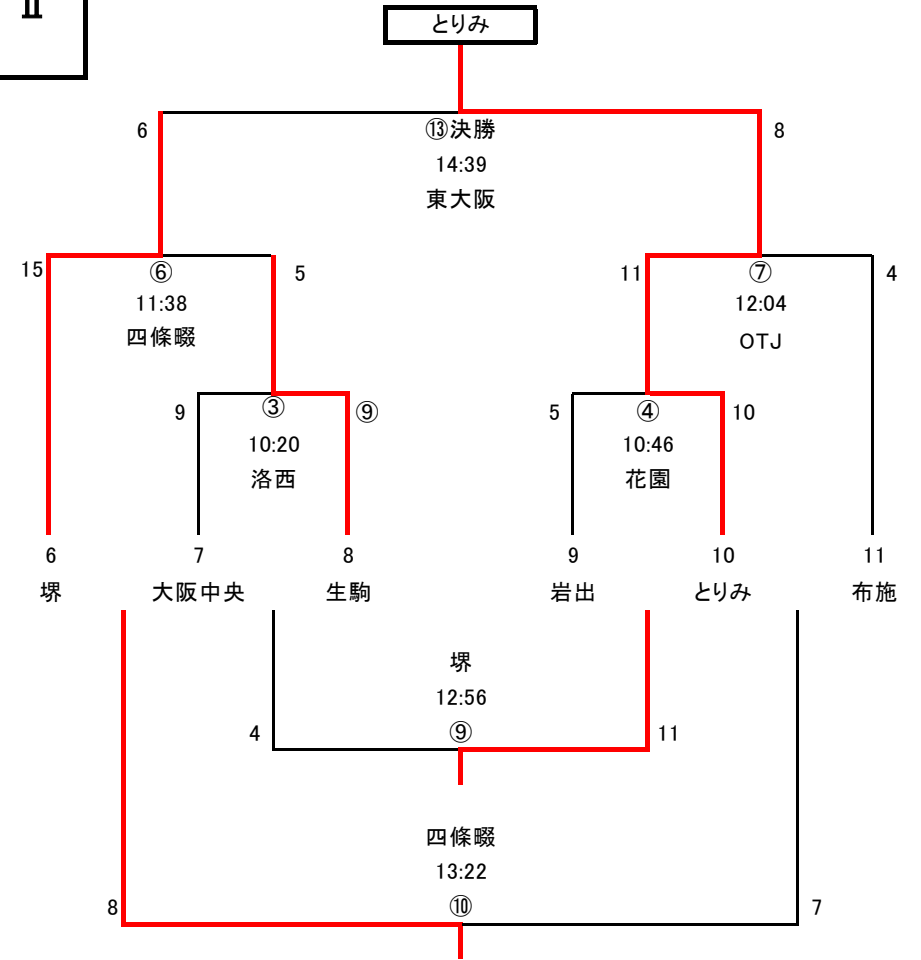

1年生 トーナメント表
(花園ラグビー場 多目的グラウンドBコート)

- ◎同点の場合は本部にて抽選を行います。
- ◎レフリーは試合結果を本部に報告して下さい。
- ◎レフリーは前の試合のハーフタイムに確認の為、本部までお越し下さい。
- (アナウンス) 試合開始1分前です→試合を開始して下さい→前半を終了して下さい→後半を開始して下さい→試合を終了して下さい

2年生 トーナメント表
(花園ラグビー場 多目的グランドEコート)

I

II

◎同点の場合は本部にて抽選を行います。

◎レフリーは試合結果を本部に報告して下さい。

◎レフリーは前の試合のハーフタイムに確認の為、本部までお越し下さい。

(アナウンス) 試合開始1分前です→試合を開始して下さい→前半を終了して下さい→後半を開始して下さい→試合を終了して下さい

3年生 トーナメント表
 (花園ラグビー場 多目的グラウンドCコート)

I