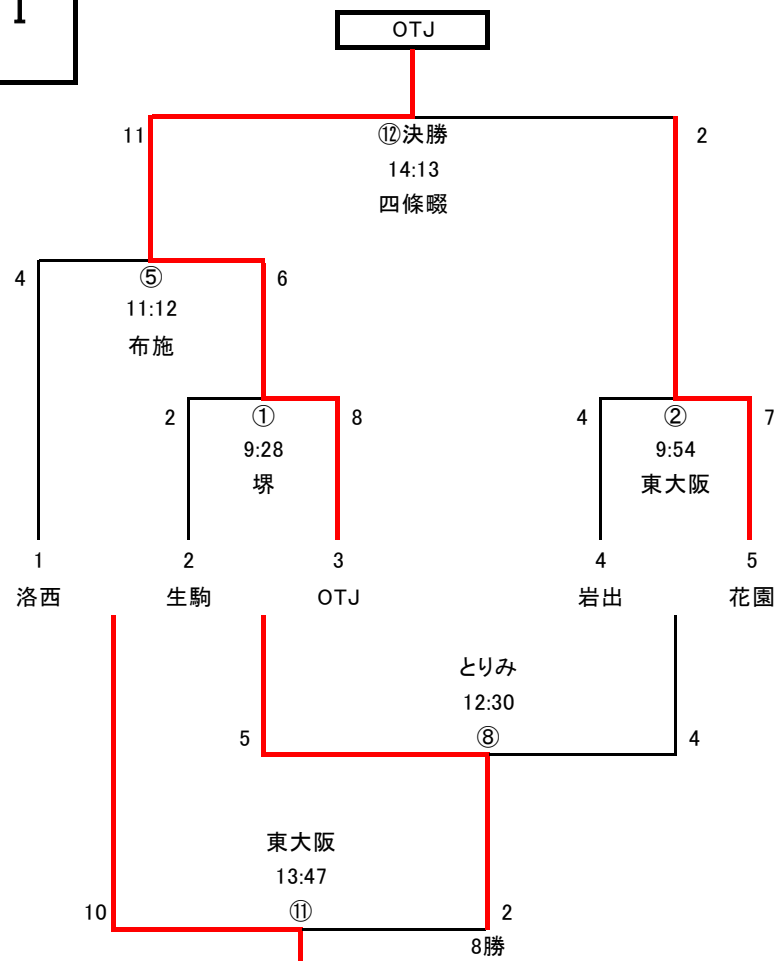

II

◎同点の場合は本部にて抽選を行います。

◎レフリーは試合結果を本部に報告して下さい。

◎レフリーは前の試合のハーフタイムに確認の為、本部までお越し下さい。

(アナウンス) 試合開始1分前です→試合を開始して下さい→前半を終了して下さい→後半を開始して下さい→試合を終了して下さい

4年生 トーナメント表
 (花園ラグビー場 多目的グラウンドコート)

I

II