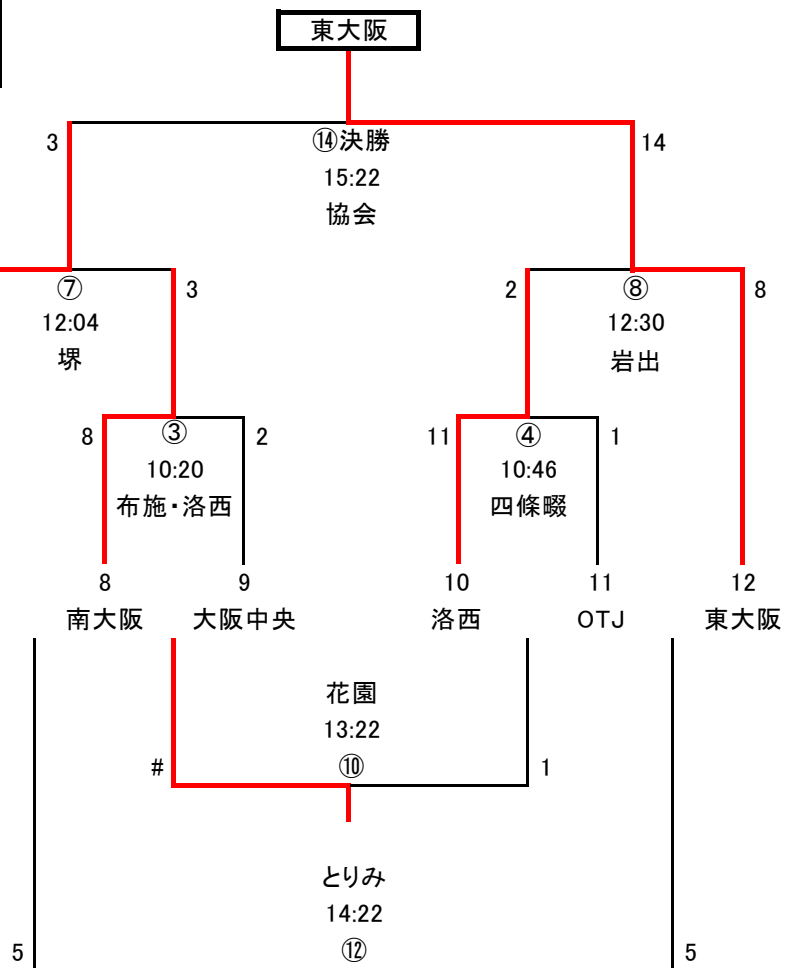

6年生 トーナメント表
(花園ラグビー場 多目的グランドBコート)

I

II

◎同点の場合は本部にて抽選を行います。

◎レフリーは試合結果を本部に報告して下さい。

◎レフリーは前の試合のハーフタイムに確認の為、本部までお越し下さい。

(アナウンス) 試合開始1分前で→試合を開始して下さい→前半を終了して下さい→後半を開始し