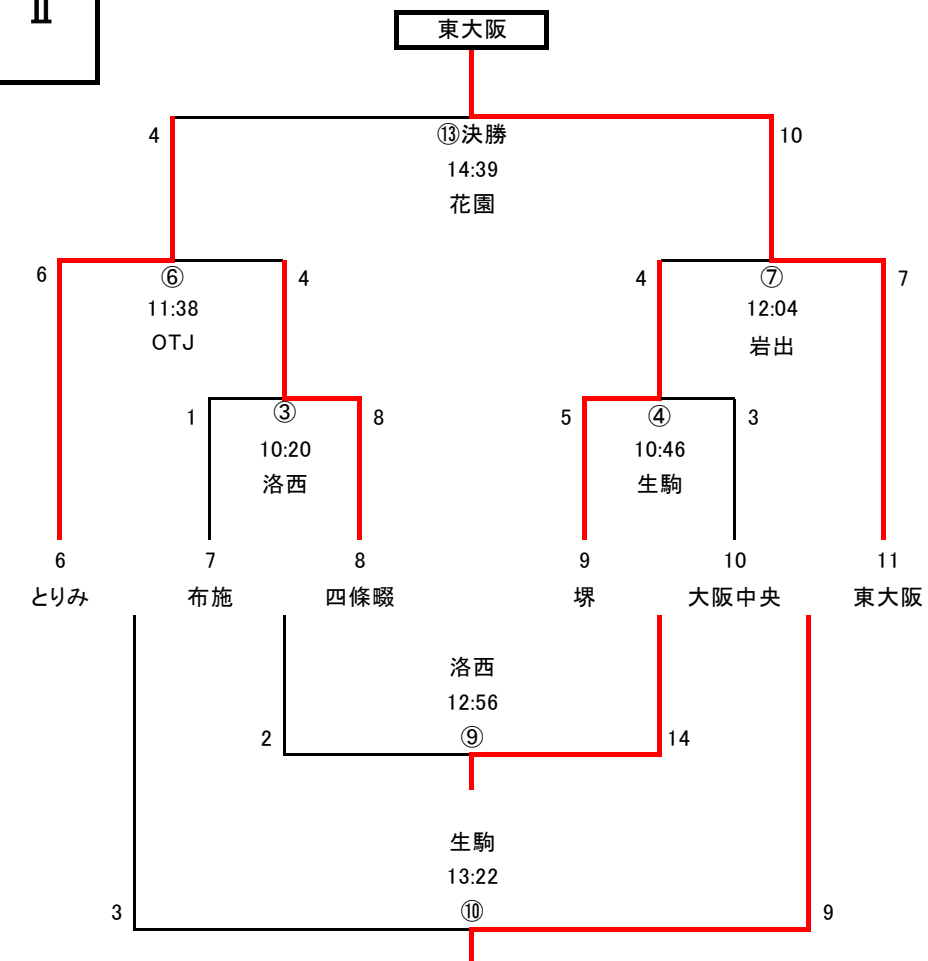

II

◎同点の場合は本部にて抽選を行います。

◎レフリーは試合結果を本部に報告して下さい。

◎レフリーは前の試合のハーフタイムに確認の為、本部までお越し下さい。

(アナウンス) 試合開始1分前です→試合を開始して下さい→前半を終了して下さい→後半を開始して下さい→試合を終了して下さい

4年生 トーナメント表
 (花園ラグビー場 多目的グラウンドコート)

I

II