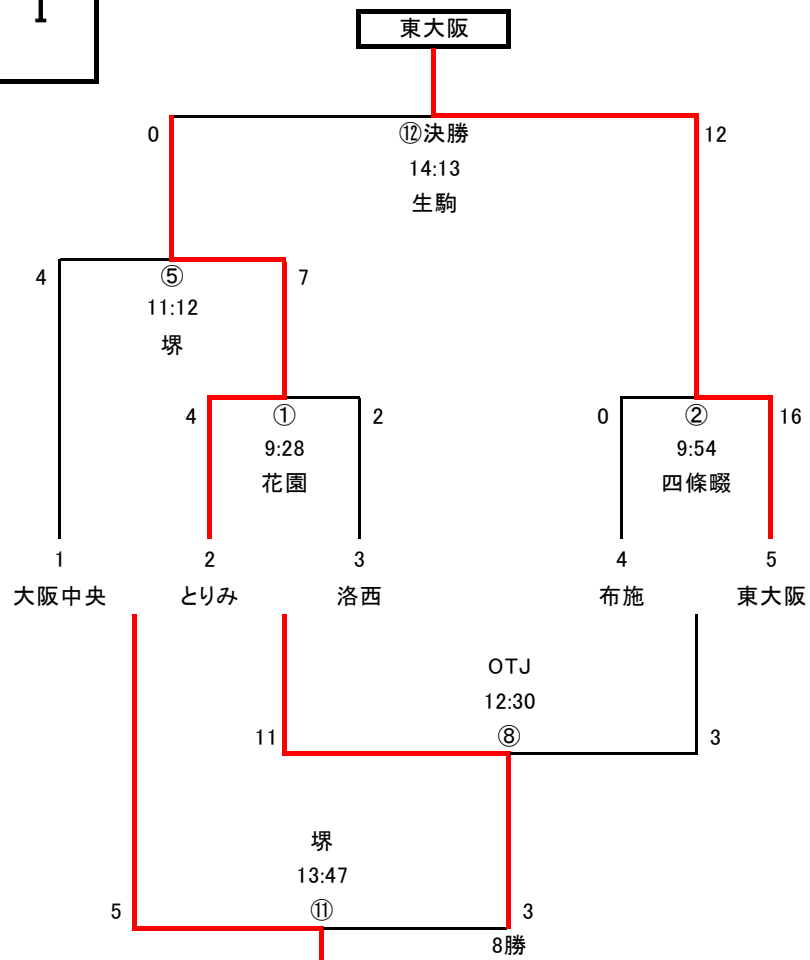

1年生 トーナメント表
(花園ラグビー場 多目的グラウンドBコート)

- ◎同点の場合は本部にて抽選を行います。
- ◎レフリーは試合結果を本部に報告して下さい。
- ◎レフリーは前の試合のハーフタイムに確認の為、本部までお越し下さい。
- (アナウンス) 試合開始1分前です→試合を開始して下さい→前半を終了して下さい→後半を開始して下さい→試合を終了して下さい

2年生 トーナメント表
(花園ラグビー場 多目的グランドEコート)

I

II

◎同点の場合は本部にて抽選を行います。

◎レフリーは試合結果を本部に報告して下さい。

◎レフリーは前の試合のハーフタイムに確認の為、本部までお越し下さい。

(アナウンス) 試合開始1分前です→試合を開始して下さい→前半を終了して下さい→後半を開始して下さい→試合を終了して下さい

3年生 トーナメント表
 (花園ラグビー場 多目的グラウンドCコート)

I

II

◎同点の場合は本部にて抽選を行います。

◎レフリーは試合結果を本部に報告して下さい。

◎レフリーは前の試合のハーフタイムに確認の為、本部までお越し下さい。

(アナウンス) 試合開始1分前です→試合を開始して下さい→前半を終了して下さい→後半を開始して下さい→試合を終了して下さい

4年生 トーナメント表
 (花園ラグビー場 多目的グラウンドコート)

I

II