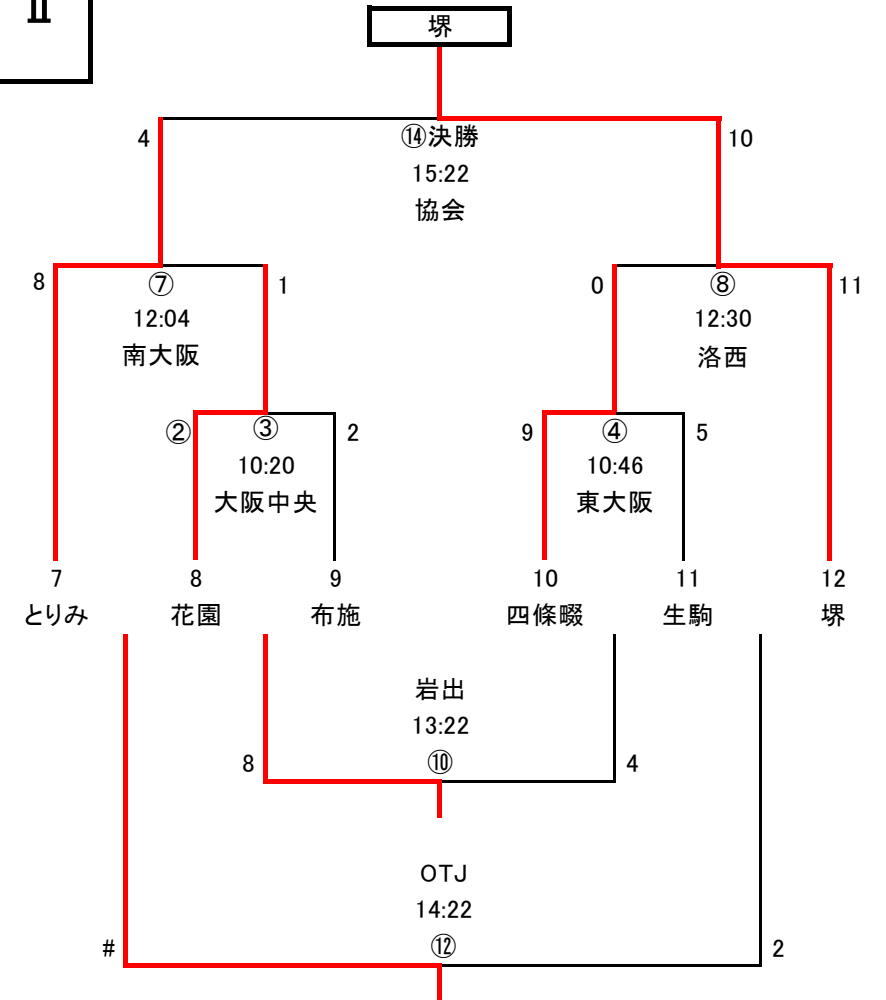

◎同点の場合は本部にて抽選を行います。

◎レフリーは試合結果を本部に報告して下さい。

◎レフリーは前の試合のハーフタイムに確認の為、本部までお越し下さい。

(アナウンス) 試合開始1分前です→試合を開始して下さい→前半を終了して下さい→後半を開始して下さい→試合を終了して下さい

5年生 トーナメント表
 (花園ラグビー場 多目的グラウンドAコート)

I

II

- ◎同点の場合は本部にて抽選を行います。
- ◎レフリーは試合結果を本部に報告して下さい。
- ◎レフリーは前の試合のハーフタイムに確認の為、本部までお越し下さい。
- (アナウンス) 試合開始1分前です→試合を開始して下さい→前半を終了して下さい→後半を開始し