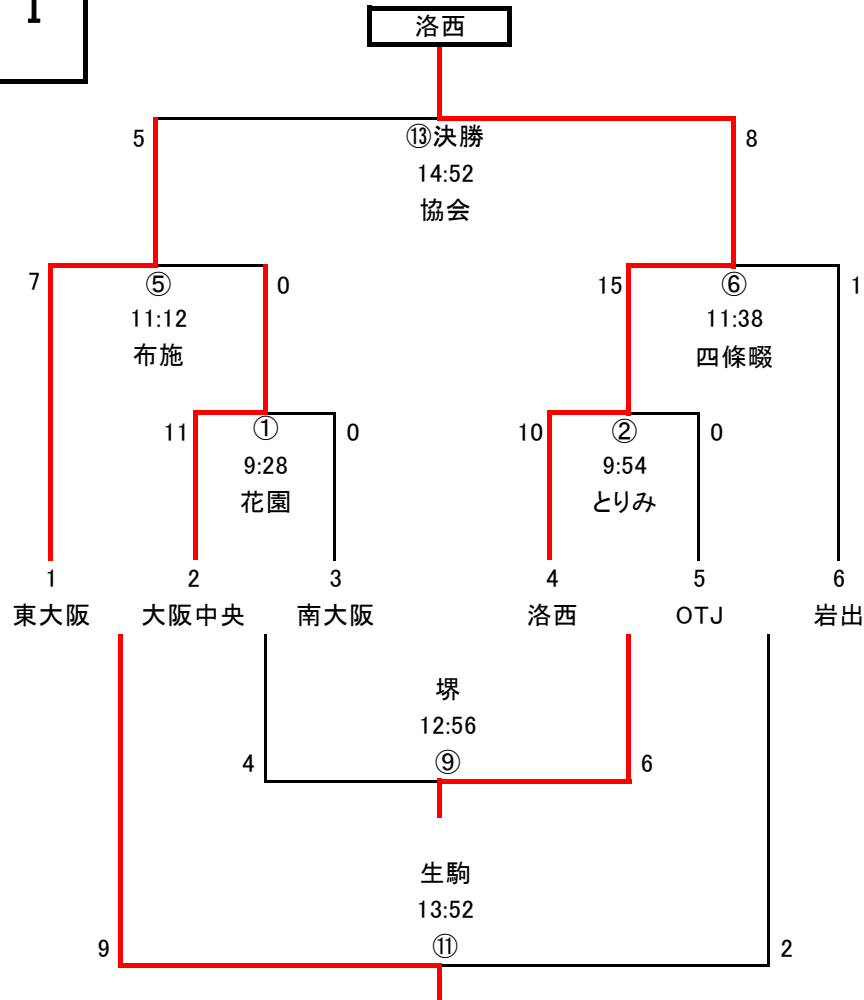

◎同点の場合は本部にて抽選を行います。

◎レフリーは試合結果を本部に報告して下さい。

◎レフリーは前の試合のハーフタイムに確認の為、本部までお越し下さい。

(アナウンス) 試合開始1分前です→試合を開始して下さい→前半を終了して下さい→後半を開始して下さい→試合を終了して下さい

5年生 トーナメント表
 (花園ラグビー場 多目的グラウンドAコート)

I

II

- ◎同点の場合は本部にて抽選を行います。
- ◎レフリーは試合結果を本部に報告して下さい。
- ◎レフリーは前の試合のハーフタイムに確認の為、本部までお越し下さい。
- (アナウンス) 試合開始1分前です→試合を開始して下さい→前半を終了して下さい→後半を開始し