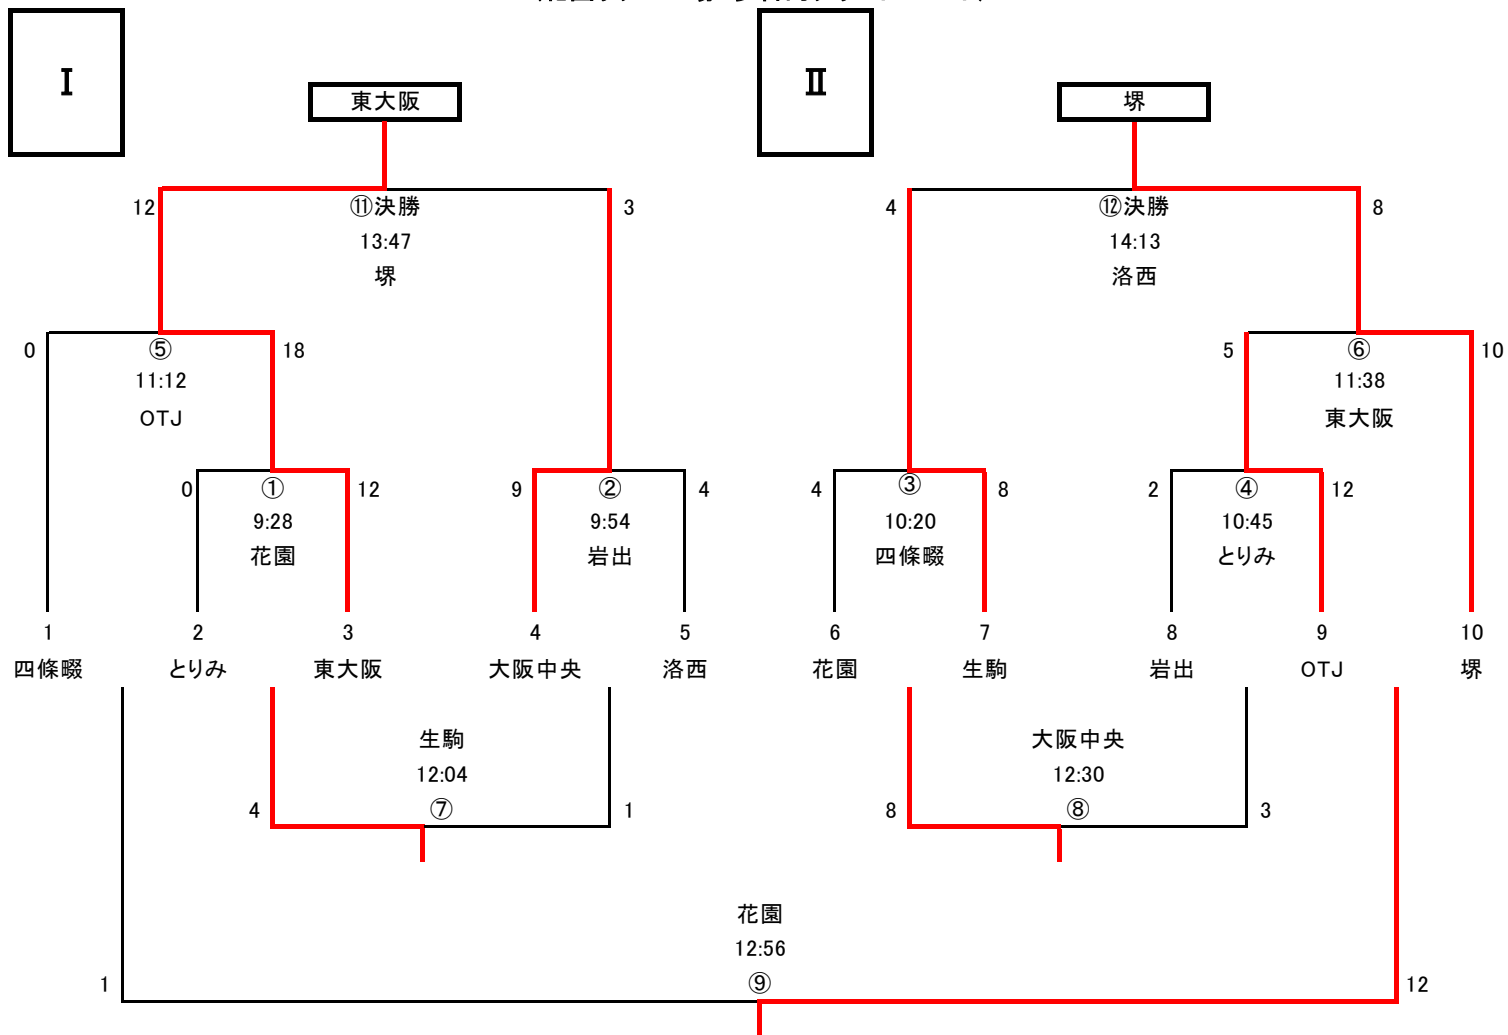

1年生 トーナメント表
(花園ラグビー場 多目的グラウンドBコート)

- ◎同点の場合は本部にて抽選を行います。
- ◎レフリーは試合結果を本部に報告して下さい。
- ◎レフリーは前の試合のハーフタイムに確認の為、本部までお越し下さい。
- (アナウンス) 試合開始1分前です→試合を開始して下さい→前半を終了して下さい→後半を開始して下さい→試合を終了して下さい

2年生 トーナメント表
(花園ラグビー場 多目的グランドEコート)

I

II

◎同点の場合は本部にて抽選を行います。

◎レフリーは試合結果を本部に報告して下さい。

◎レフリーは前の試合のハーフタイムに確認の為、本部までお越し下さい。

(アナウンス) 試合開始1分前です→試合を開始して下さい→前半を終了して下さい→後半を開始して下さい→試合を終了して下さい

3年生 トーナメント表
 (花園ラグビー場 多目的グラウンドCコート)

I