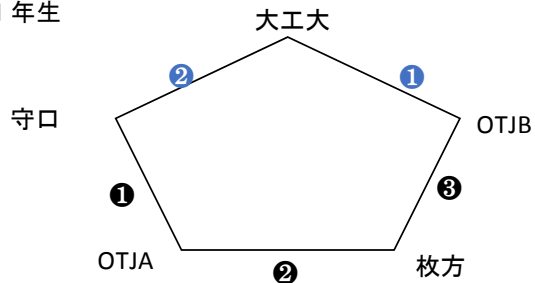

注意事項

グラウンド内はゴム底のスパイクのみとさせていただきます。

ご父兄の観戦は各コート近くまで入っていただけますが、履物はゴム底の靴とさせていただきます。（ハイヒールなどは不可）

グラウンド内の飲水は水のみとし、その他の飲食は禁止させていただきます。

大枝公園オープニングエキシビジョンマッチ タイムスケジュール

集合 14:00
代表者打ち合わせ 14:30

試合	時間	幼児		2年生 1グラウンド		2年生 2グラウンド		1年生 1グラウンド			1年生 2グラウンド			
①	14:50	守口	レフリー	①	寝屋川A	レフリー	大工大B	レフリー	①	14:50	守口	レフリー	OTJB	レフリー
	15:06	枚方A	枚方		枚方A	OTJ	枚方B	寝屋川		枚方	15:06	OTJ A	枚方	大工大
②	15:08	枚方B	守口	②	大工大A	寝屋川	寝屋川B	枚方	休憩					
	15:24	枚方C			OTJA	OTJB	②		15:20	OTJA	大工大	大工大	OTJ	
休憩														
③	15:35	①負け	枚方	③	①負け	枚方	①負け	大工大	休憩					
	15:51	②負け			②負け	②負け	③		15:36	枚方	大工大	守口		
④	15:53	①勝ち	守口	④	①勝ち	大工大	①勝ち	OTJ	③	15:51	枚方	守口		
	16:09	②勝ち			②勝ち	②勝ち	③		16:07	OTJB				

1年生は変則となります

試合時間 7分2分7分 入替2分

組み合わせ 幼児

組み合わせ 2年生
1グラウンド

2グラウンド

組み合わせ 1年生

黒数字=1グラウンド
青数字=2グラウンド