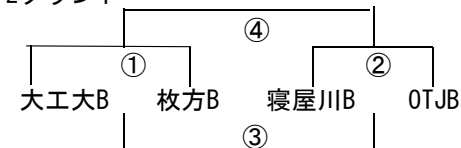

注意事項

グラウンド内はゴム底のスパイクのみとさせていただきます。

ご父兄の観戦は各コート近くまで入っていただけますが、履物はゴム底の靴とさせていただきます。（ハイヒールなどは不可）

グラウンド内の飲水は水のみとし、その他の飲食は禁止させていただきます。

大枝公園オープニングエキシビジョンマッチ タイムスケジュール

集合 14:00
代表者打ち合わせ 14:30

試合	時間	幼児		2年生 1グラウンド		2年生 2グラウンド		1年生 1グラウンド			1年生 2グラウンド			
①	14:50	守口	レフリー	①	寝屋川A	レフリー	大工大B	レフリー	①	14:50	守口	レフリー	OTJB	レフリー
	15:06	枚方A	枚方		枚方A	OTJ	枚方B	寝屋川		枚方	15:06	OTJ A	枚方	大工大
②	15:08	枚方B	守口	②	大工大A	寝屋川	寝屋川B	枚方	休憩					
	15:24	枚方C			OTJA	OTJB	②		15:20	OTJA	大工大	大工大	OTJ	
休憩														
③	15:35	①負け	枚方	③	①負け	枚方	①負け	大工大	休憩					
	15:51	②負け			②負け	②負け	③		15:36	枚方	大工大	守口		
④	15:53	①勝ち	守口	④	①勝ち	大工大	①勝ち	OTJ	③	15:51	枚方	守口		
	16:09	②勝ち			②勝ち	②勝ち	③		16:07	OTJB				

1年生は変則となります

試合時間 7分2分7分 入替2分

組み合わせ 幼児

組み合わせ 2年生
1グラウンド

2グラウンド

組み合わせ 1年生

黒数字=1グラウンド
青数字=2グラウンド