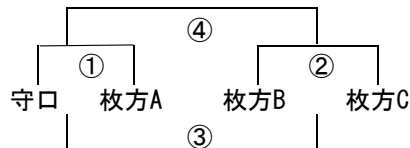

注意事項

グラウンド内はゴム底のスパイクのみとさせていただきます。

ご父兄の観戦は各コート近くまで入っていただけますが、履物はゴム底の靴とさせていただきます。（ハイヒールなどは不可）

グラウンド内の飲水は水のみとし、その他の飲食は禁止させていただきます。

大枝公園オープニングエキシビジョンマッチ タイムスケジュール

集合 14:00
代表者打ち合わせ 14:30

試合	時間	幼児		2年生 1グラウンド		2年生 2グラウンド		1年生 1グラウンド			1年生 2グラウンド			
①	14:50	守口	レフリー	①	寝屋川A	レフリー	大工大B	レフリー	①	14:50	守口	レフリー	OTJB	レフリー
	15:06	枚方A	枚方		枚方A	OTJ	枚方B	寝屋川		枚方	15:06	OTJ A	枚方	大工大
②	15:08	枚方B	守口	②	大工大A	寝屋川	寝屋川B	枚方	休憩					
	15:24	枚方C			OTJA	OTJB	②		15:20	OTJA	大工大	大工大	OTJ	
休憩														
③	15:35	①負け	枚方	③	①負け	枚方	①負け	大工大	休憩					
	15:51	②負け			②負け	②負け	③		15:36	枚方	大工大	守口		
④	15:53	①勝ち	守口	④	①勝ち	大工大	①勝ち	OTJ	③	15:51	枚方	守口		
	16:09	②勝ち			②勝ち	②勝ち	③		16:07	OTJB				

1年生は変則となります

試合時間 7分2分7分 入替2分

組み合わせ 幼児

組み合わせ 2年生
1グラウンド

2グラウンド

組み合わせ 1年生

黒数字=1グラウンド
青数字=2グラウンド