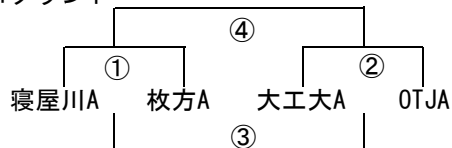

注意事項

グラウンド内はゴム底のスパイクのみとさせていただきます。

ご父兄の観戦は各コート近くまで入っていただけますが、履物はゴム底の靴とさせていただきます。（ハイヒールなどは不可）

グラウンド内の飲水は水のみとし、その他の飲食は禁止させていただきます。

大枝公園オープニングエキシビジョンマッチ タイムスケジュール

集合 14:00
代表者打ち合わせ 14:30

試合	時間	幼児		2年生 1グラウンド		2年生 2グラウンド		1年生 1グラウンド			1年生 2グラウンド			
①	14:50	守口	レフリー	①	寝屋川A	レフリー	大工大B	レフリー	①	14:50	守口	レフリー	OTJB	レフリー
	15:06	枚方A	枚方		枚方A	OTJ	枚方B	寝屋川		枚方	15:06	OTJ A	枚方	大工大
②	15:08	枚方B	守口	②	大工大A	寝屋川	寝屋川B	枚方	休憩					
	15:24	枚方C			OTJA	OTJB	②		15:20	OTJA	大工大	大工大	OTJ	
休憩														
③	15:35	①負け	枚方	③	①負け	枚方	①負け	大工大	休憩					
	15:51	②負け			②負け	②負け	③		15:36	枚方	大工大	守口		
④	15:53	①勝ち	守口	④	①勝ち	大工大	①勝ち	OTJ	③	15:51	枚方	守口		
	16:09	②勝ち			②勝ち	②勝ち	③		16:07	OTJB				

1年生は変則となります

試合時間 7分2分7分 入替2分

組み合わせ 幼児

組み合わせ 2年生
1グラウンド

2グラウンド

組み合わせ 1年生

黒数字=1グラウンド
青数字=2グラウンド