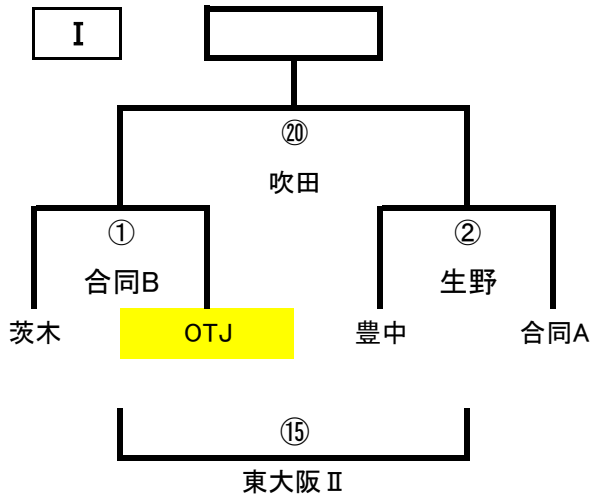

2017年度6年生卒業記念親善試合兼第2回ロータリーフレンドシップマッチ

VI	合同B	生野	東大阪 I
合同B		東淀川	枚方 I
生野	⑪		豊中
東大阪 I	⑬	⑮	

VII	みなと	寝屋川	四条畷
みなと		茨木	堺 I
寝屋川	⑫		阿倍野
四条畷	⑭	⑯