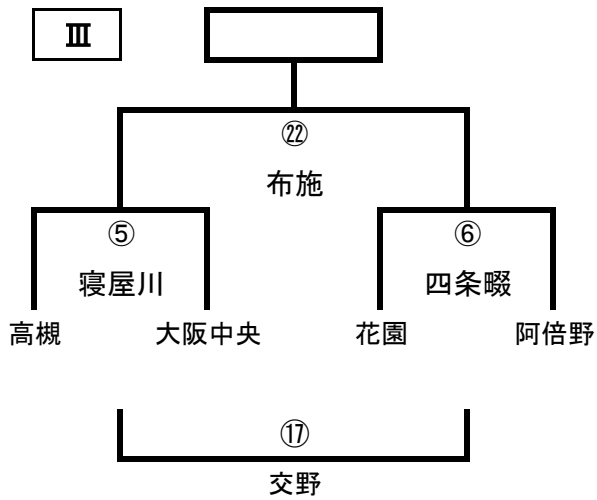

2017年度6年生卒業記念親善試合兼第2回ロータリーフレンドシップマッチ

VI	合同B	生野	東大阪 I
合同B		東淀川	枚方 I
生野	⑪		豊中
東大阪 I	⑬	⑮	

VII	みなと	寝屋川	四条畷
みなと		茨木	堺 I
寝屋川	⑫		阿倍野
四条畷	⑭	⑯