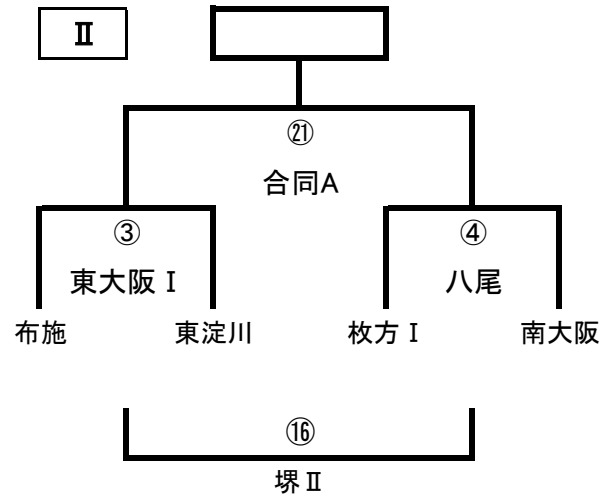

2017年度6年生卒業記念親善試合兼第2回ロータリーフレンドシップマッチ

VI	合同B	生野	東大阪 I
合同B		東淀川	枚方 I
生野	⑪		豊中
東大阪 I	⑬	⑮	

VII	みなと	寝屋川	四条畷
みなと		茨木	堺 I
寝屋川	⑫		阿倍野
四条畷	⑭	⑯