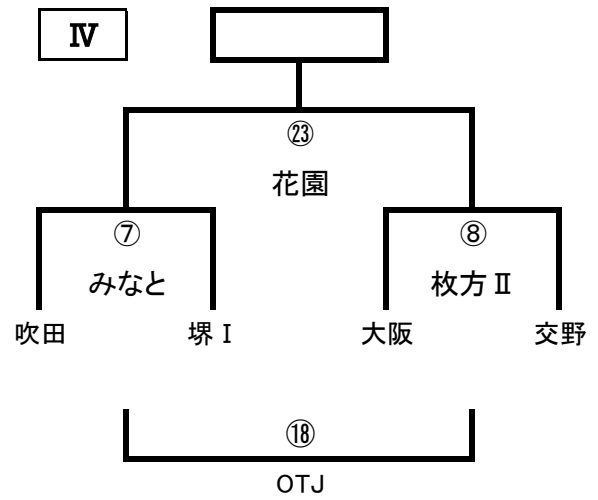

2017年度6年生卒業記念親善試合兼第2回ロータリーフレンドシップマッチ

VI	合同B	生野	東大阪 I
合同B		東淀川	枚方 I
生野	⑪		豊中
東大阪 I	⑬	⑮	

VII	みなと	寝屋川	四条畷
みなと		茨木	堺 I
寝屋川	⑫		阿倍野
四条畷	⑭	⑯