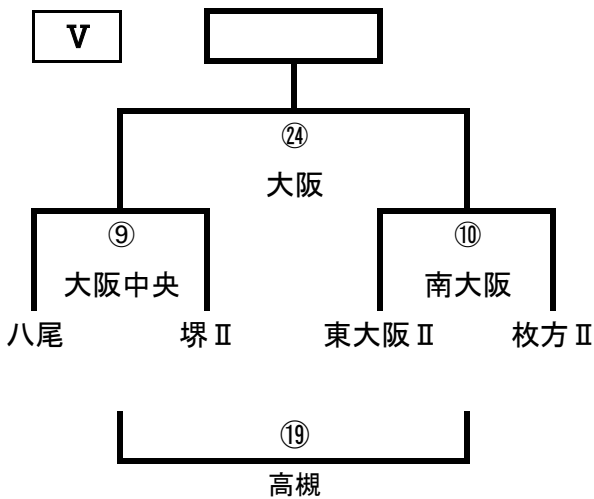

2017年度6年生卒業記念親善試合兼第2回ロータリーフレンドシップマッチ

VI	合同B	生野	東大阪 I
合同B		東淀川	枚方 I
生野	⑪		豊中
東大阪 I	⑬	⑮	

VII	みなと	寝屋川	四条畷
みなと		茨木	堺 I
寝屋川	⑫		阿倍野
四条畷	⑭	⑯