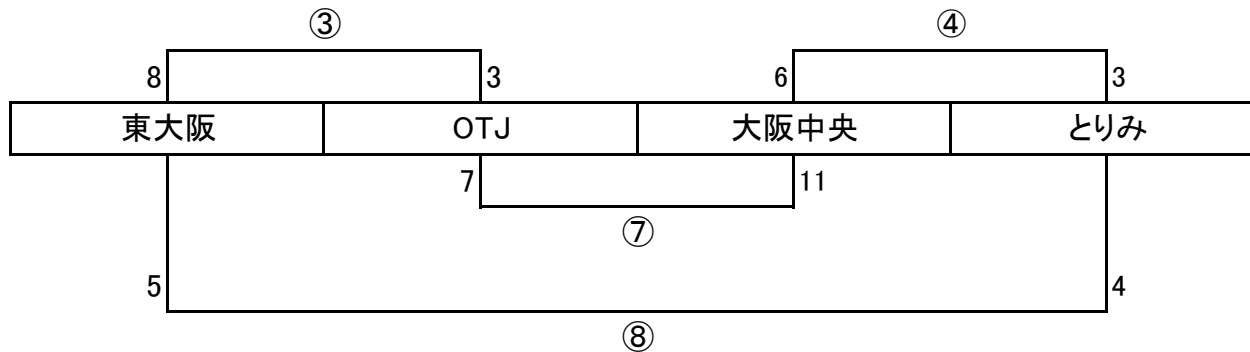

幼児 (多目的グラウンド Aコート)

幼児	8チーム		
花園・布施	東大阪	とりみ	OTJ
洛西	大阪中央	生駒	四條畷

◎時間は10分x3分x10分

◎幼児についてはカップ争奪ではありません。

◎レフリーは試合結果を本部に報告して下さい。

◎レフリーは前の試合のハーフタイム、チームキャプテンは5分前にトスを行いますので本部までお願いします。

(アナウンス) 試合開始1分前です→試合を開始して下さい→前半を終了して下さい→後半を開始して下さい→試合を終了して下さい