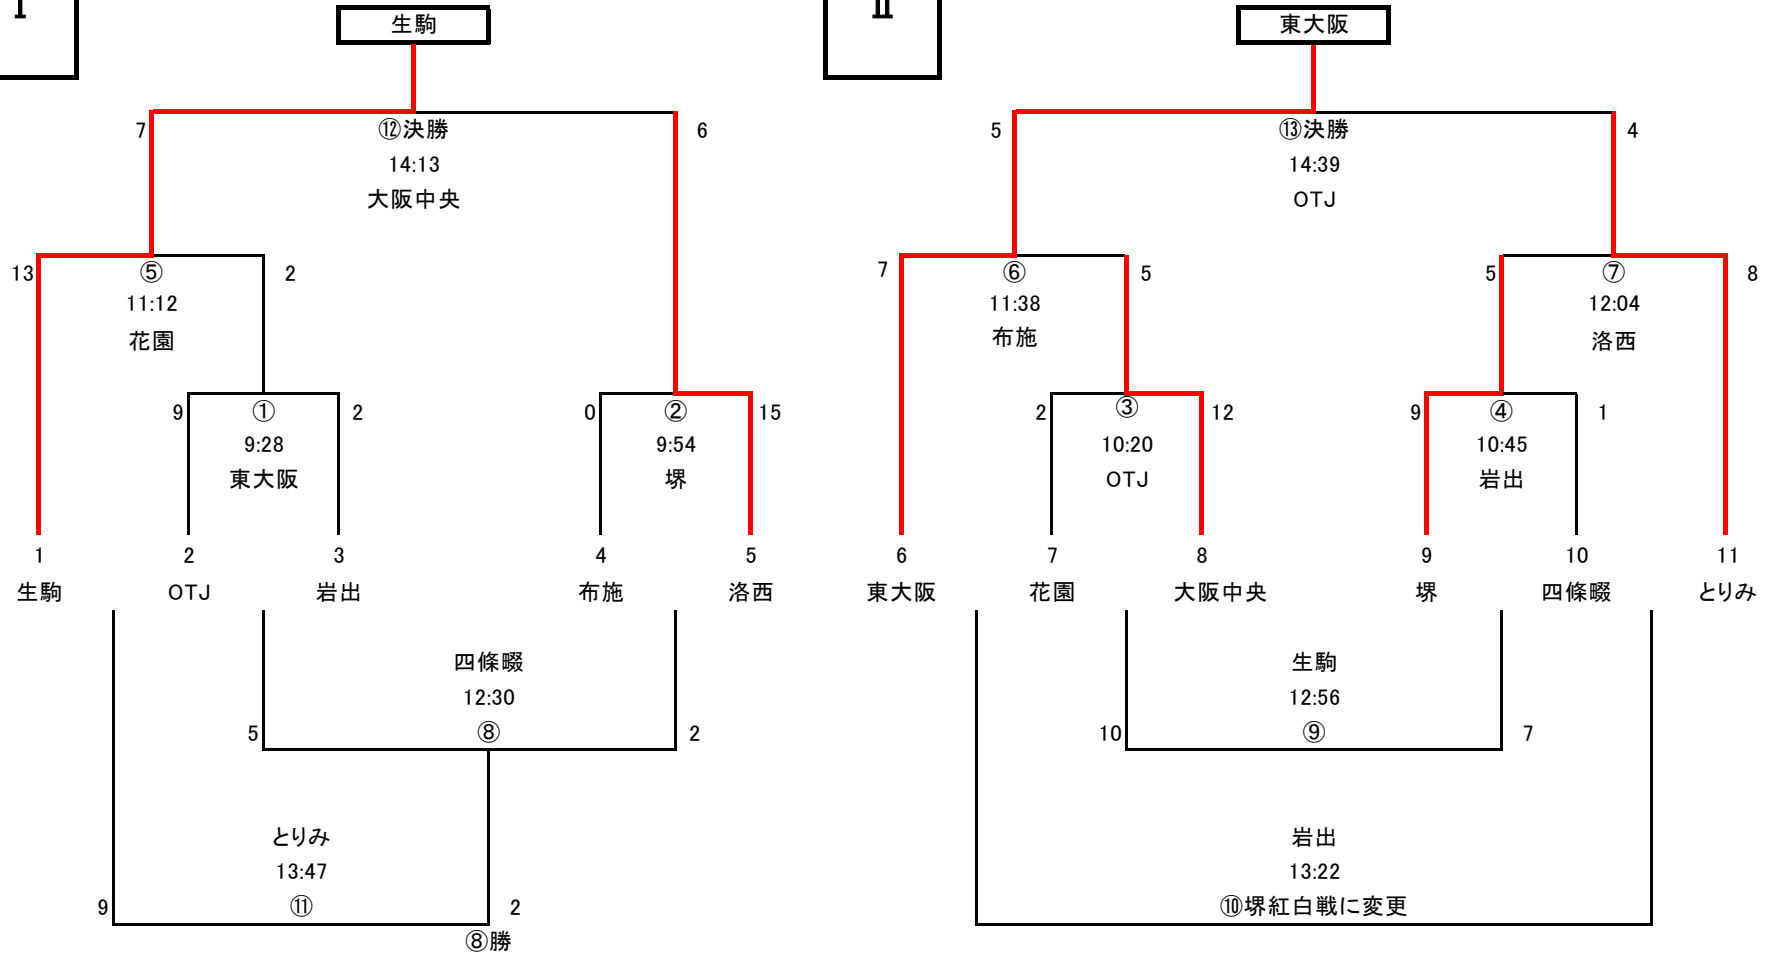

幼児 (多目的グラウンド Aコート)

幼児	8チーム		
花園・布施	東大阪	とりみ	OTJ
洛西	大阪中央	生駒	四條畷

◎時間は10分x3分x10分

◎幼児についてはカップ争奪ではありません。

◎レフリーは試合結果を本部に報告して下さい。

◎レフリーは前の試合のハーフタイム、チームキャプテンは5分前にトスを行いますので本部までお願いします。

(アナウンス) 試合開始1分前です→試合を開始して下さい→前半を終了して下さい→後半を開始して下さい→試合を終了して下さい

1年生 トーナメント表
 (花園ラグビー場 多目的グラウンドBコート)

◎同点の場合は本部にて抽選を行います。

◎レフリーは試合結果を本部に報告して下さい。

◎レフリーは前の試合のハーフタイム、チームキャプテンは5分前にトスを行いますので本部までお願いします。

(アナウンス) 試合開始1分前です→試合を開始して下さい→前半を終了して下さい→後半を開始して下さい→試合を終了して下さい

2年生 トーナメント表
 (花園ラグビー場 多目的グランドEコート)

I

II

- ◎同点の場合は本部にて抽選を行います。
- ◎レフリーは試合結果を本部に報告して下さい。
- ◎レフリーは前の試合のハーフタイム、チームキャプテンは5分前にトスを行いますので本部までお願いします。
- (アナウンス) 試合開始1分前です→試合を開始して下さい→前半を終了して下さい→後半を開始して下さい→試合を終了して下さい

3年生 トーナメント表
 (花園ラグビー場 多目的グラウンドコート)