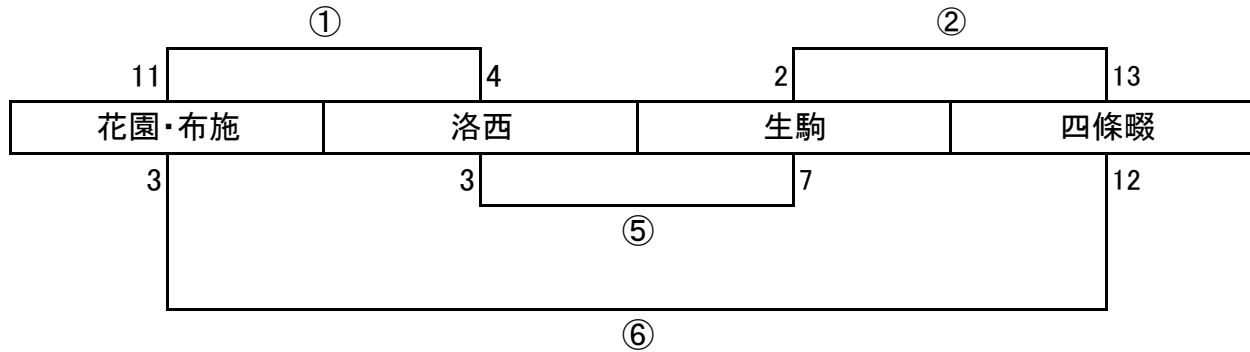

幼児 (多目的グラウンド Aコート)

幼児	8チーム		
花園・布施	東大阪	とりみ	OTJ
洛西	大阪中央	生駒	四條畷

◎時間は10分x3分x10分

◎幼児についてはカップ争奪ではありません。

◎レフリーは試合結果を本部に報告して下さい。

◎レフリーは前の試合のハーフタイム、チームキャプテンは5分前にトスを行いますので本部までお願いします。

(アナウンス) 試合開始1分前です→試合を開始して下さい→前半を終了して下さい→後半を開始して下さい→試合を終了して下さい