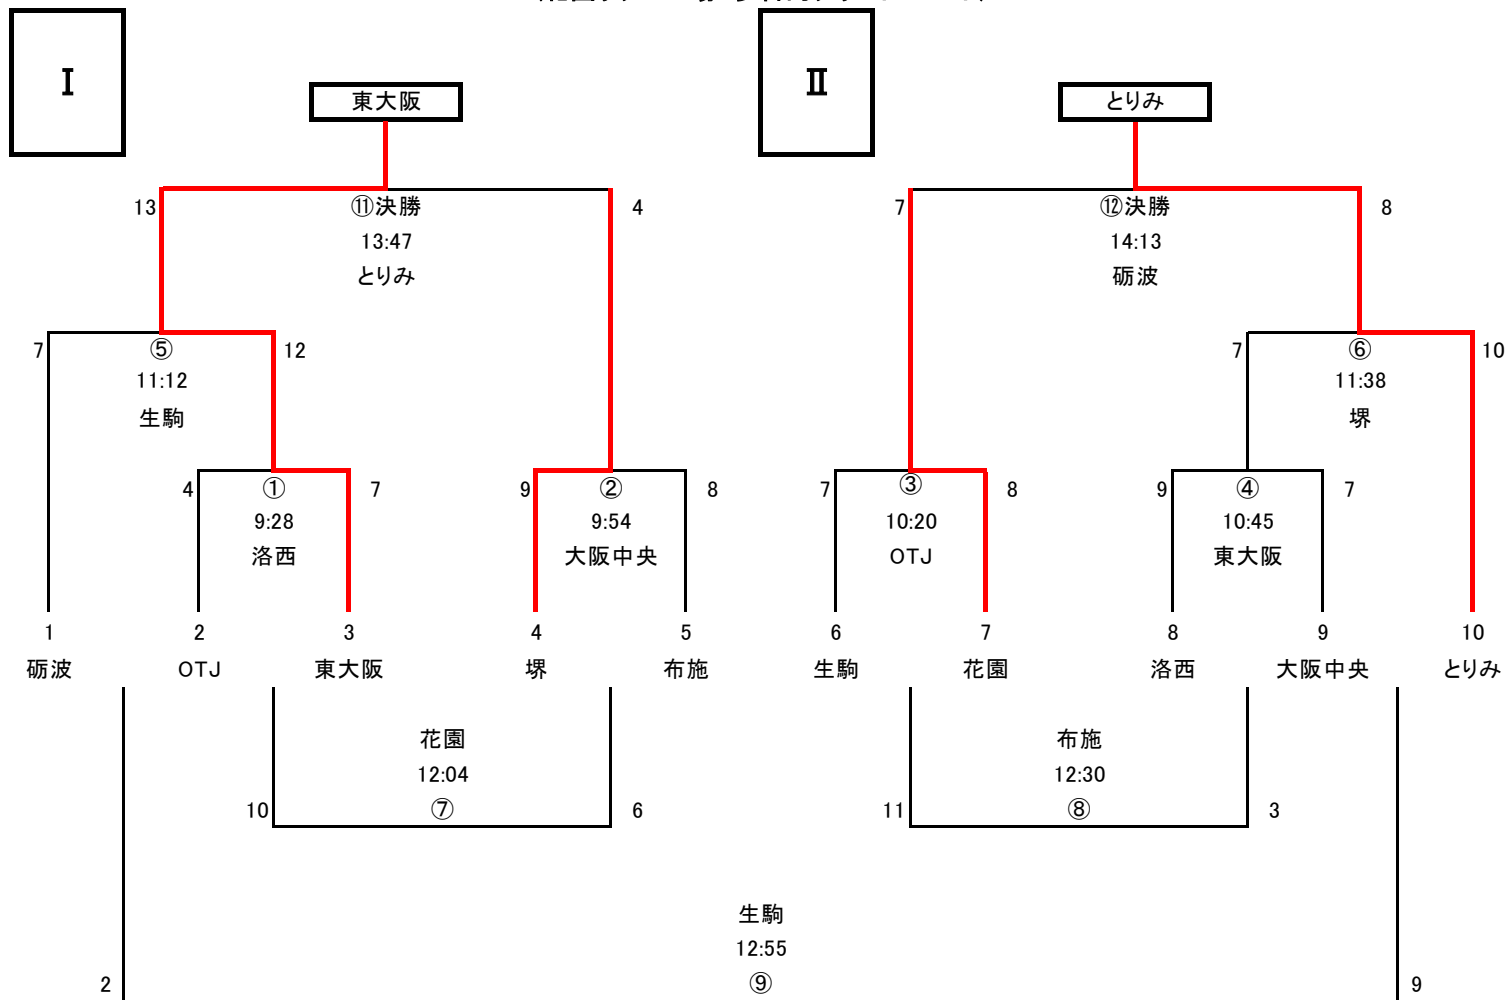

幼児 (多目的グラウンド Aコート)

幼児	8チーム		
花園・布施	東大阪	とりみ	OTJ
洛西	大阪中央	生駒	四條畷

◎時間は10分x3分x10分

◎幼児についてはカップ争奪ではありません。

◎レフリーは試合結果を本部に報告して下さい。

◎レフリーは前の試合のハーフタイム、チームキャプテンは5分前にトスを行いますので本部までお願いします。

(アナウンス) 試合開始1分前です→試合を開始して下さい→前半を終了して下さい→後半を開始して下さい→試合を終了して下さい

1年生 トーナメント表
 (花園ラグビー場 多目的グラウンドBコート)

◎同点の場合は本部にて抽選を行います。

◎レフリーは試合結果を本部に報告して下さい。

◎レフリーは前の試合のハーフタイム、チームキャプテンは5分前にトスを行いますので本部までお願いします。

(アナウンス) 試合開始1分前です→試合を開始して下さい→前半を終了して下さい→後半を開始して下さい→試合を終了して下さい

2年生 トーナメント表
 (花園ラグビー場 多目的グランドEコート)