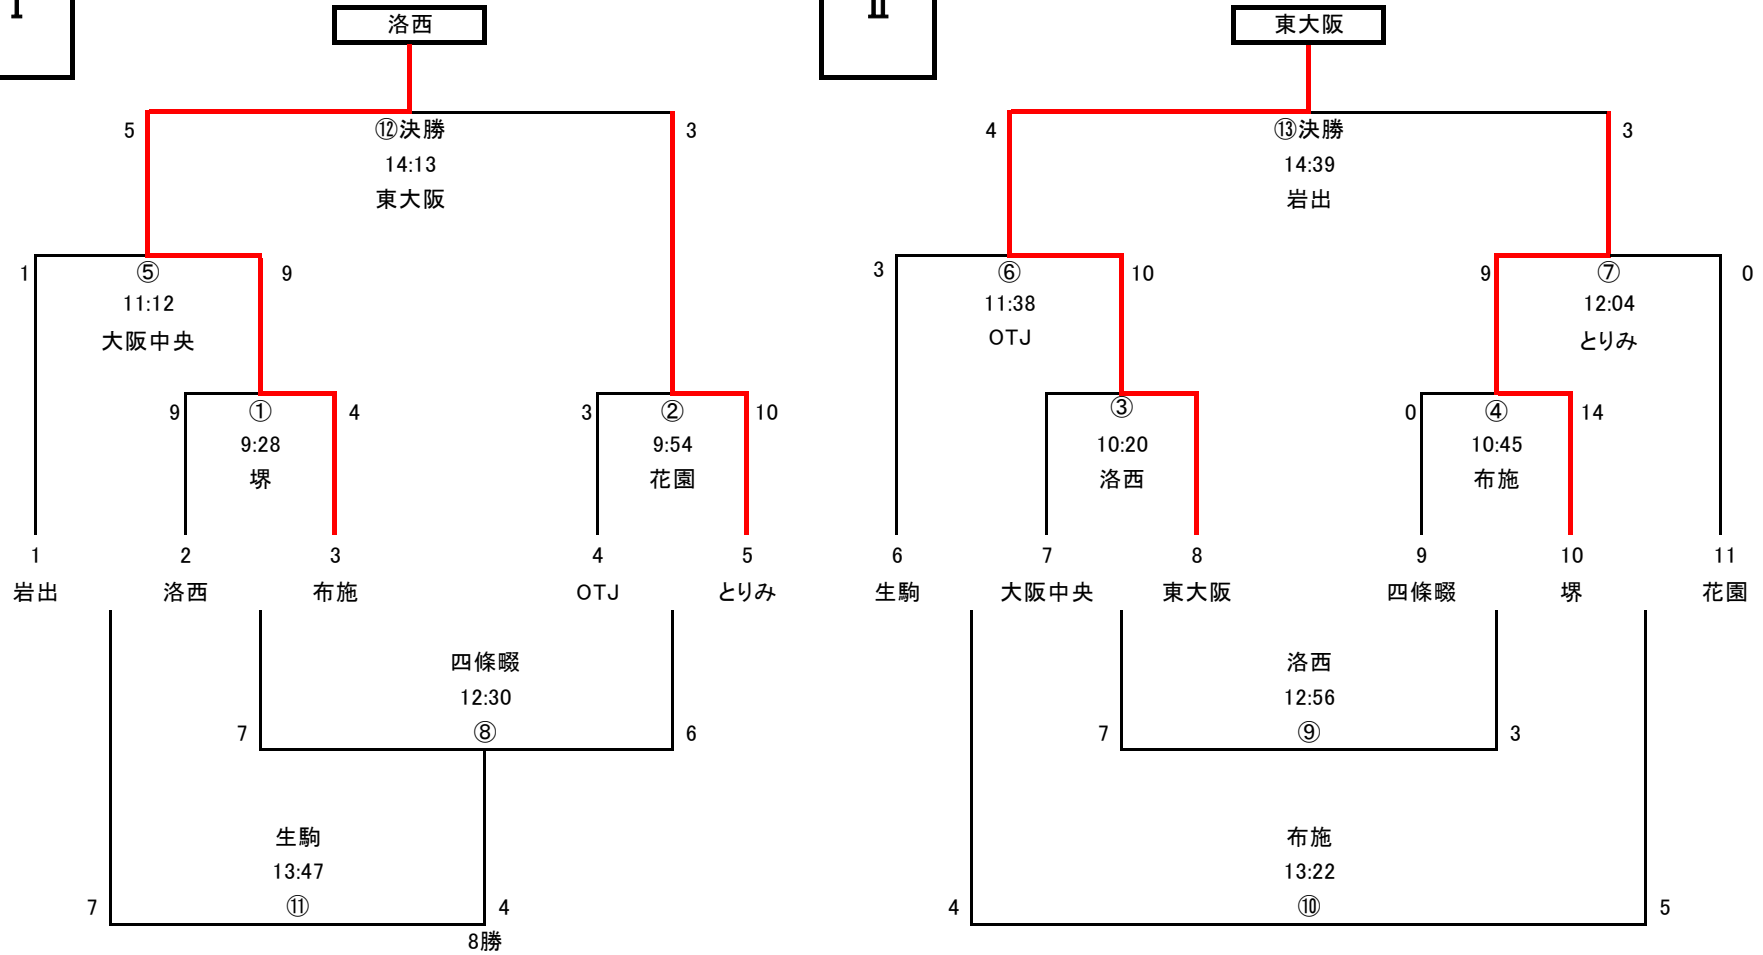

4年生 トーナメント表
(花園ラグビー場 多目的グラウンドコート)

I

II

◎同点の場合は本部にて抽選を行います。

◎レフリーは試合結果を本部に報告して下さい。

◎レフリーは前の試合のハーフタイム、チームキャプテンは5分前にトスを行いますので本部までお願いします。

(アナウンス) 試合開始1分前で→試合を開始して下さい→前半を終了して下さい→後半を開始して下さい→試合を終了して下さい