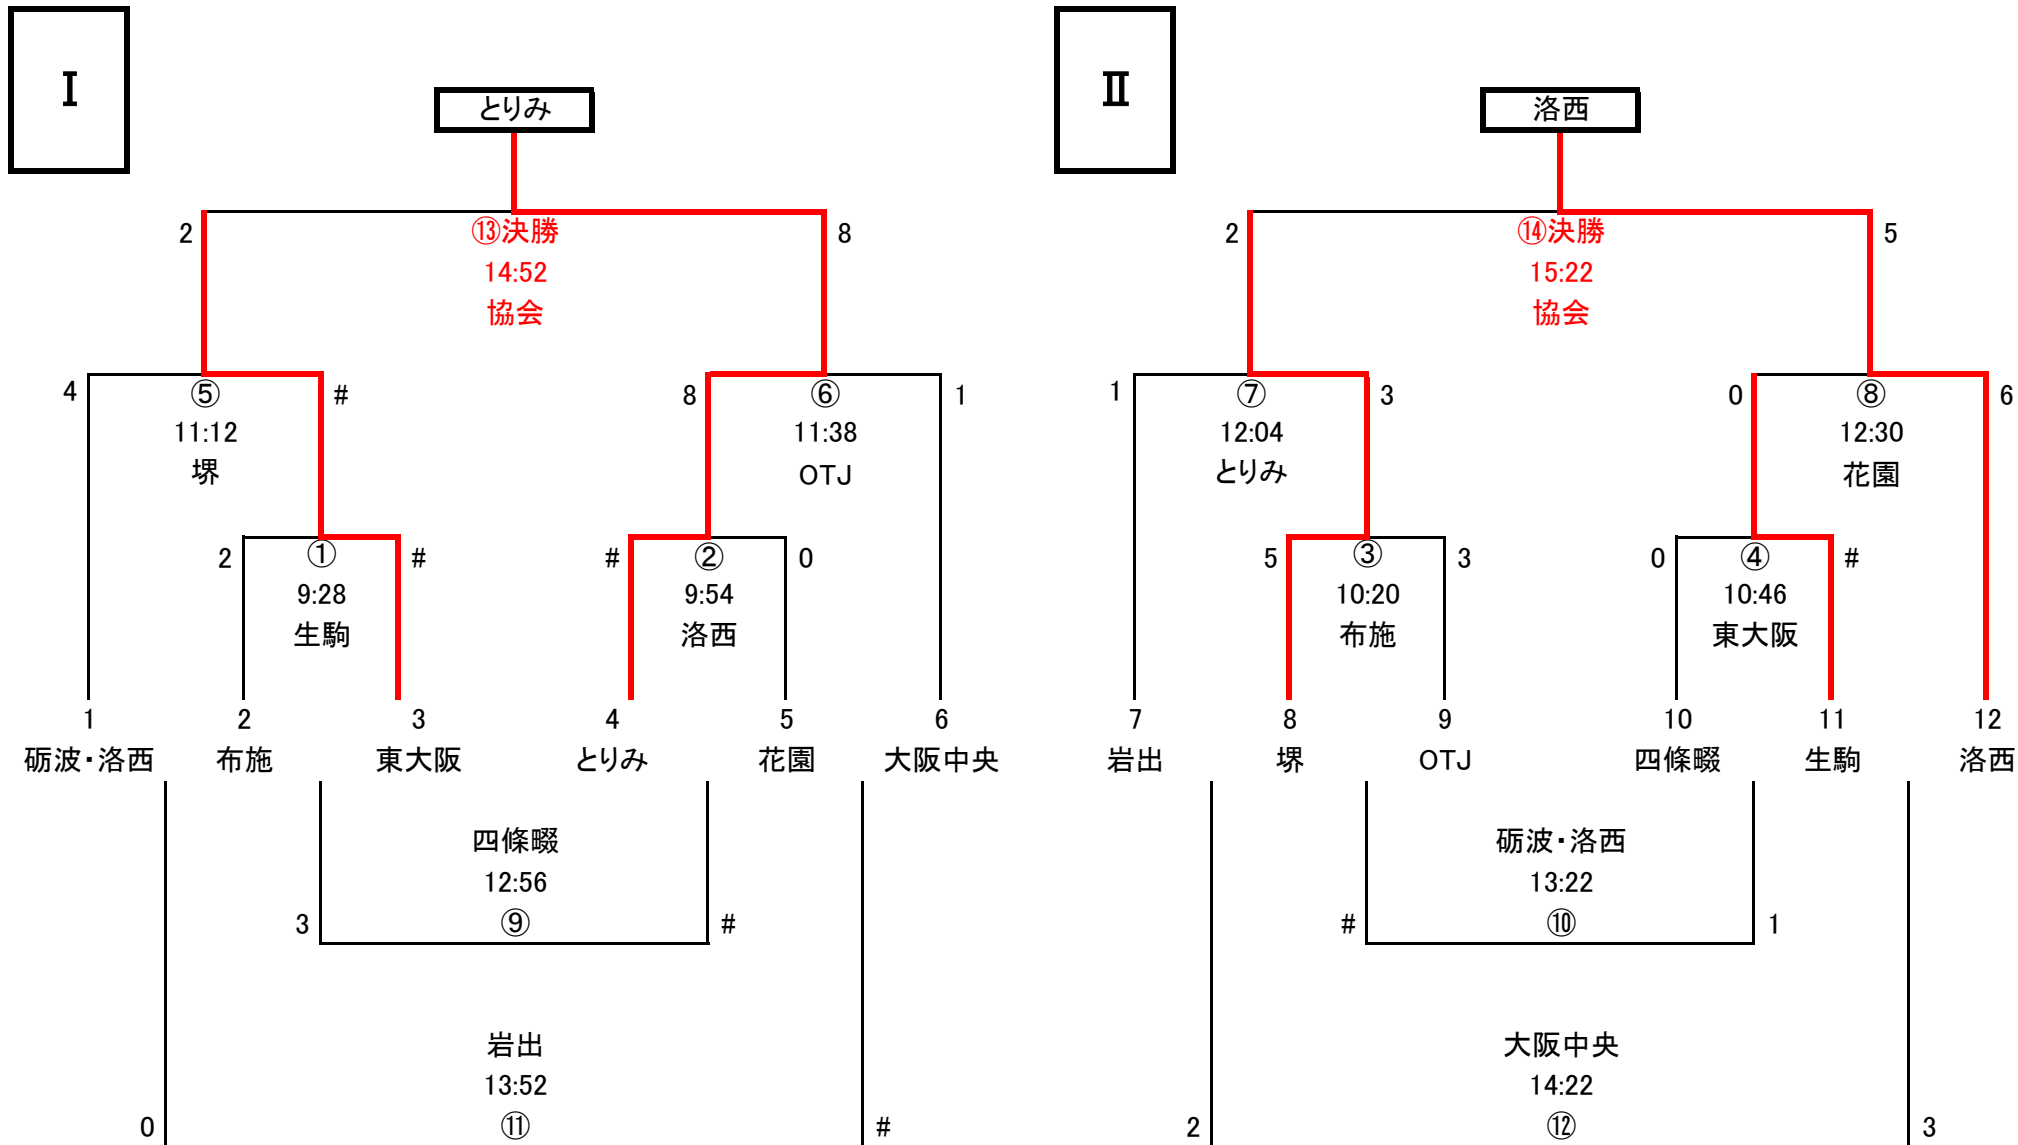

6年生 トーナメント表
(花園ラグビー場 多目的グランドBコート)

◎同点の場合は本部にて抽選を行います。

◎レフリーは試合結果を本部に報告して下さい。

◎レフリーは前の試合のハーフタイム、チームキャプテンは5分前にトスを行いますので本部までお願いします。

(アナウンス) 試合開始1分前です→試合を開始して下さい→前半を終了して下さい→後半を開始