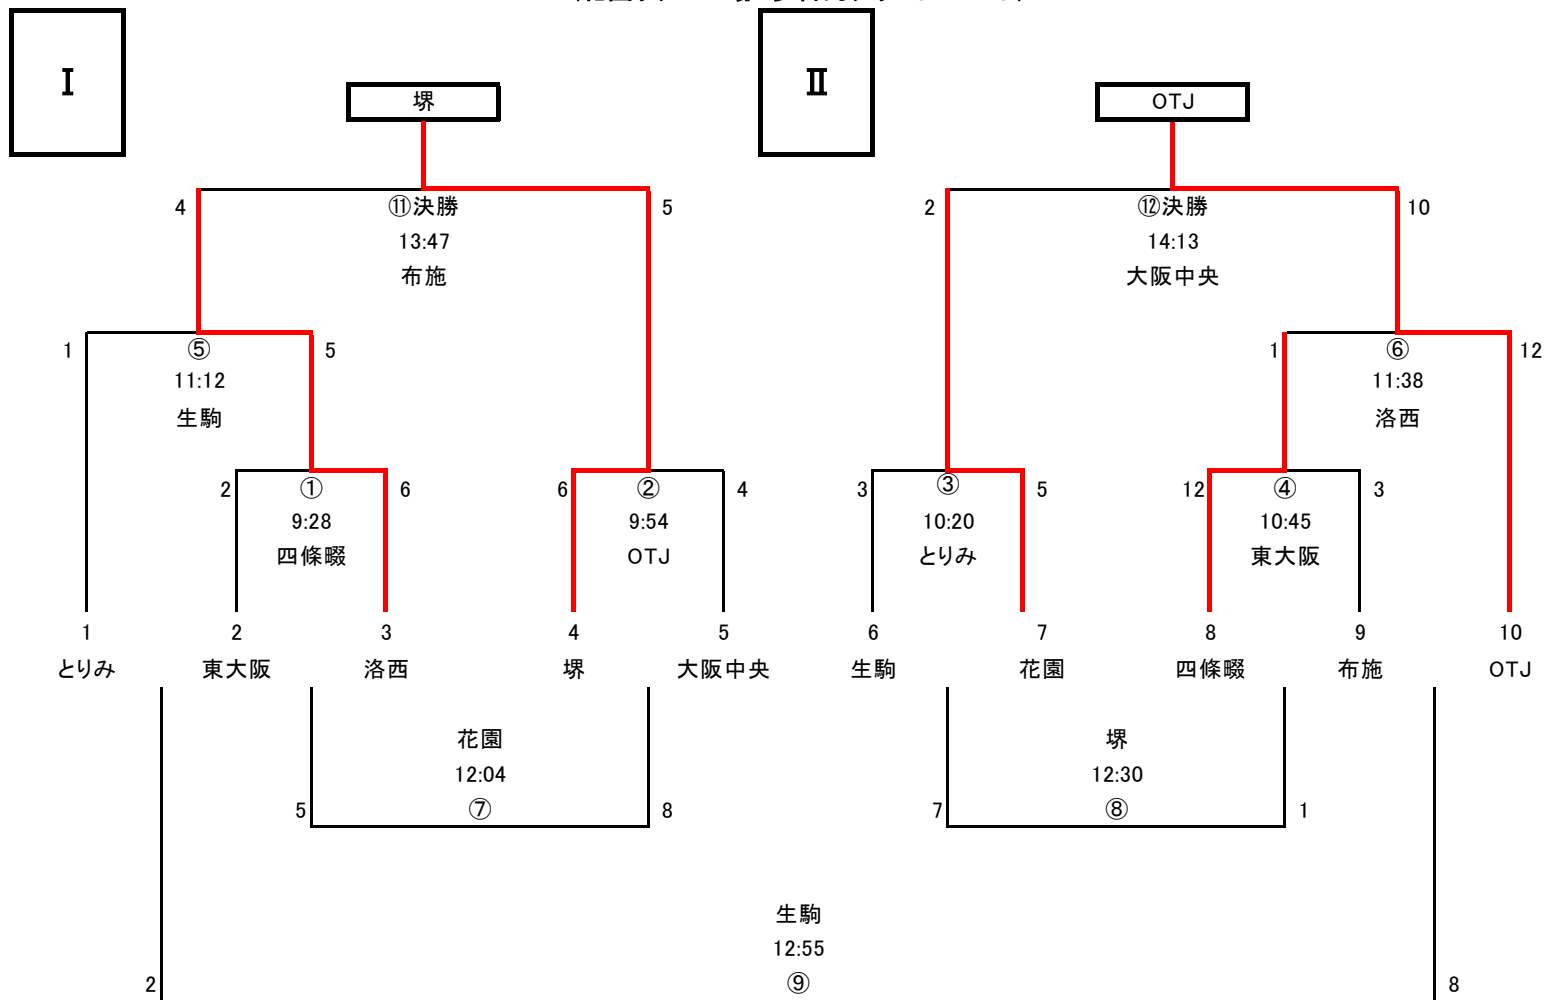

3年生 トーナメント表
(花園ラグビー場 多目的グラウンドコート)

- ◎同点の場合は本部にて抽選を行います。
- ◎レフリーは試合結果を本部に報告して下さい。
- ◎レフリーは前の試合のハーフタイム、チームキャプテンは5分前にトスを行いますので本部までお願いします。
- (アナウンス) 試合開始1分前です→試合を開始して下さい→前半を終了して下さい→後半を開始して下さい→試合を終了して下さい