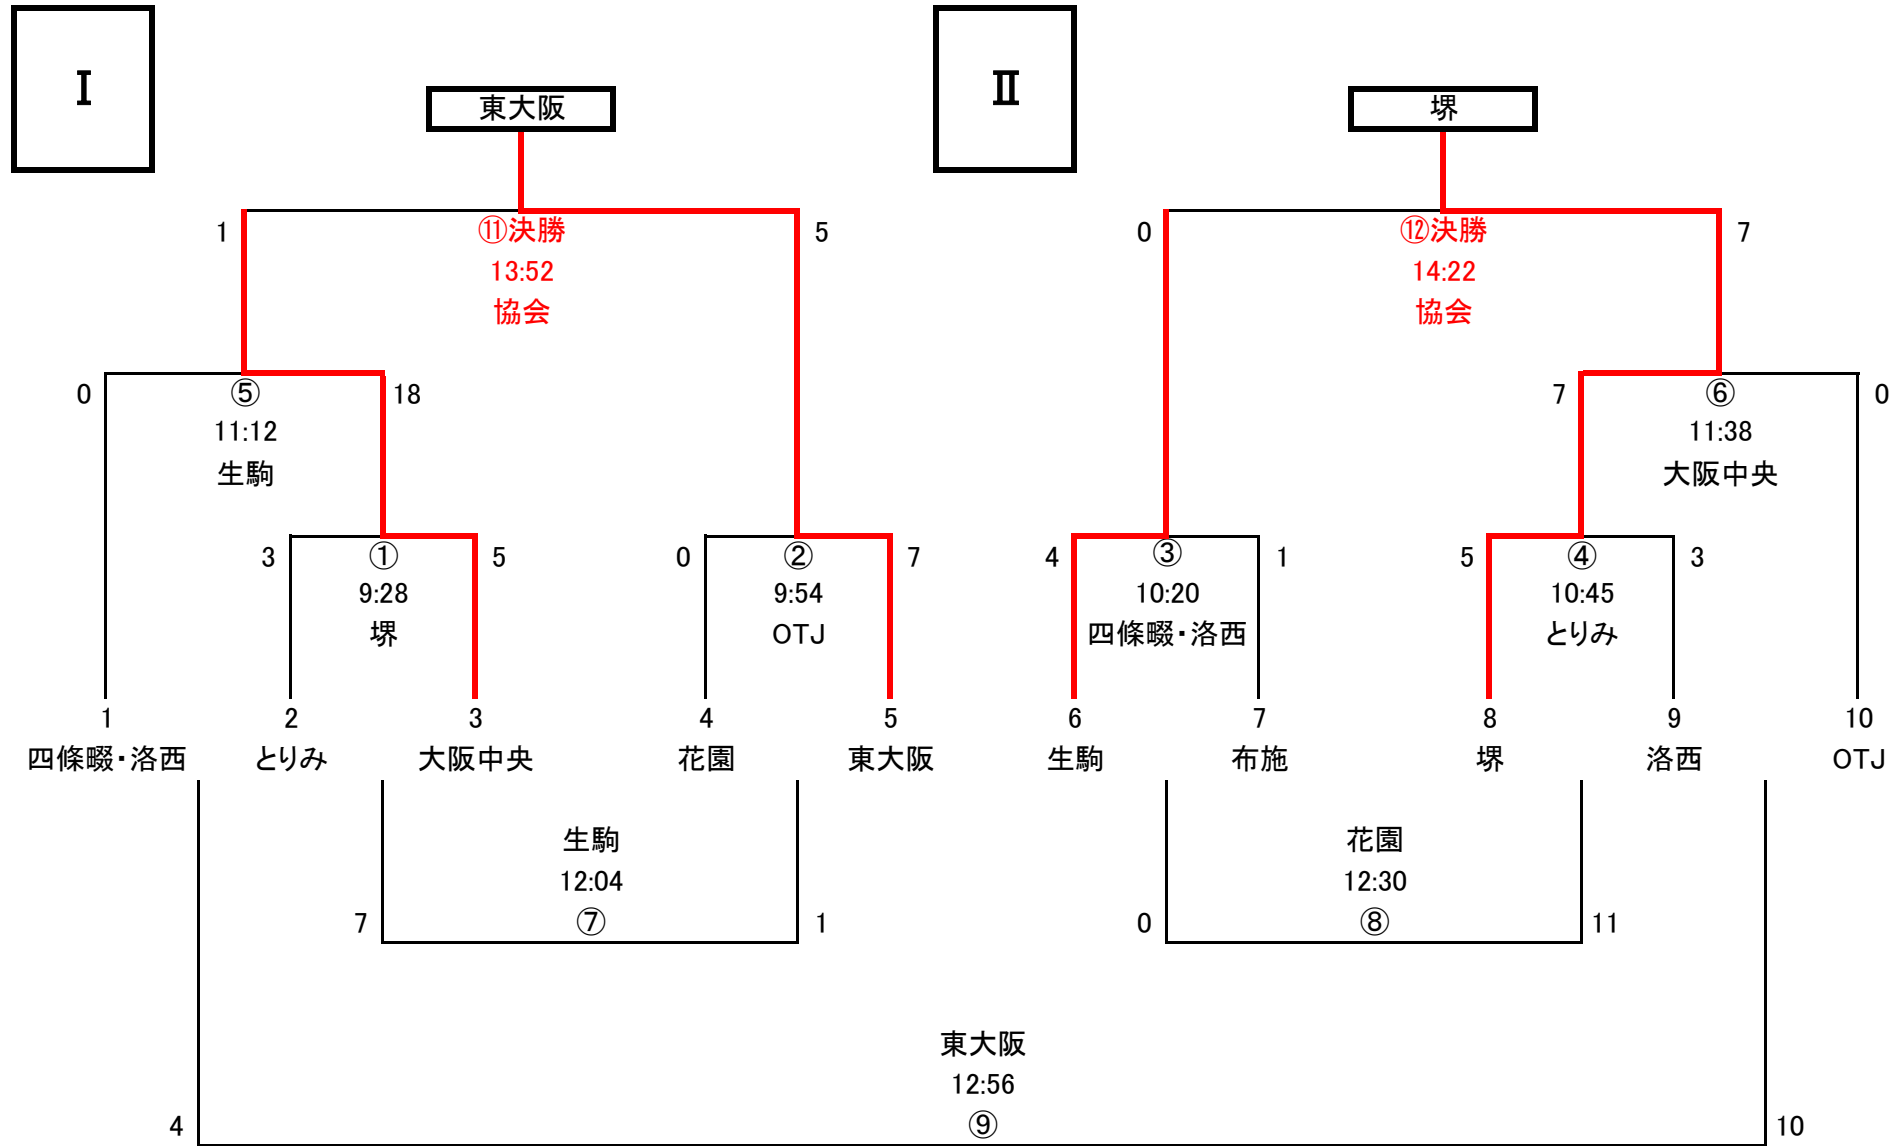

5年生 トーナメント表
(花園ラグビー場 多目的グランドAコート)

◎同点の場合は本部にて抽選を行います。

◎レフリーは試合結果を本部に報告して下さい。

◎レフリーは前の試合のハーフタイム、チームキャプテンは5分前にトスを行いますので本部までお願いします。

(アナウンス) 試合開始1分前です→試合を開始して下さい→前半を終了して下さい→後半を開始して下さい→試合: